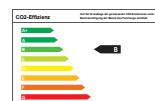

ŠKODA Scala 1.0 TSI Cool Plus

**ŠKODA Zentrum
Trier**

Fahrzeugdaten

Kilometer	10 km
Farbe	blau
Motor	
Kraftstoff	Super
Hubraum	999 ccm
Leistung	70 kW (95 PS)
Antrieb	Manuell

Umwelt

Schadstoffklasse	Euro 6d-TEMP
Effizienzklasse	B
CO2-Emission	118 g/km
Verbrauch, komb.	5 l/100km
Verbrauch, innerorts	6,4 l/100km
Verbrauch, außerorts	4,1 l/100km

Details

Klimaanlage, Gepäckraumabtrennung, Zentralverriegelung, Elektr. Fensterheber, ESP, LED-Scheinwerfer, Sitzheizung vorn, Stoffpolster, ISOFIX Kindersitzbefestigung vorne, Bordcomputer, Einparkhilfe hinten, Euro 6d-TEMP, Regensensor, LED-Tagfahrlicht, Nebelscheinwerfer, Farbe: Race-Blau Metallic, ISOFIX Kindersitzbefestigung, Außenspiegel elektrisch, DAB Radio, Servolenkung, Geschwindigkeitsbegrenzer, Interieur schwarz, Wegfahrsperrung,

Beschreibung

Ausstattungs Pakete, Active-Paket, COOL PLUS, Multimedia & Kommunikation, 4 Lautsprecher, Digitaler Radioempfang DAB+, Mirror Link, Multifunktionsanzeige - Bordcomputer, Radio, Smart Link, USB Schnittstelle, Sicherheit, ESP, Kindersitzverankerung vorn rechts (ISOFIX), Kopfstützen hinten, Lane Assist, Notrufsystem, Reifendruckkontrolle, Seitenairbag vorn mit Kopfairbag, Wegfahrsperrung, Komfort, Sitzheizung, Gepäckraumabdeckung, Höheneinstellung, manuell, Klimaanlage, Lenksäule, axial u. vertikal einstellbar, Multifunktionskamera, Rücksitzlehne geteilt umklappbar, Scheiben seitlich und hinten in Wärmeschutzverglasung, Servolenkung, Speedlimiter, Zentralverriegelung mit Funkfernbedienung, Interieur, Dachhimmel in Grau, Dekor-Einlagen Grained Black, Mittelkonsole,