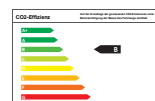

ŠKODA Scala 1.0 TSI Drive 125

**ŠKODA Zentrum
Trier**

Fahrzeugdaten

Kilometer	10 km
Farbe	rot
Motor	
Kraftstoff	Super
Hubraum	999 ccm
Leistung	85 kW (116 PS)
Antrieb	Manuell
Umwelt	
Schadstoffklasse	Euro 6d-TEMP
Effizienzklasse	B
CO2-Emission	116 g/km
Verbrauch, komb.	4,9 l/100km
Verbrauch, innerorts	6,3 l/100km
Verbrauch, außerorts	4,1 l/100km

Details

Klimaautomatik, Ambiente-Licht, Gepäckraumabtrennung, Zentralverriegelung, Elektr. Fensterheber, ESP, LED-Scheinwerfer, Sitzheizung vorn, Stoffpolster, ISOFIX Kindersitzbefestigung vorne, Bordcomputer, Einparkhilfe hinten, Euro 6d-TEMP, Regensensor, LED-Tagfahrlicht, Nebelscheinwerfer, Farbe: Corrida-Rot, 6 Gänge, ISOFIX Kindersitzbefestigung, Multifunktionslenkrad, Außenspiegel elektrisch, DAB Radio, Servolenkung, Interieur grau, Wegfahrsperrung,