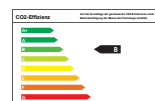

## Fahrzeugdaten

Kilometer	10 km
Farbe	grau
<b>Motor</b>	
Kraftstoff	Super
Hubraum	999 ccm
Leistung	85 kW (116 PS)
Antrieb	Manuell
<b>Umwelt</b>	
Schadstoffklasse	Euro 6d-TEMP
Effizienzklasse	B
CO2-Emission	116 g/km
Verbrauch, komb.	4,9 l/100km
Verbrauch, innerorts	6,3 l/100km
Verbrauch, außerorts	4,1 l/100km

## Details

Klimaautomatik, Ambiente-Licht, Gepäckraumabtrennung, Zentralverriegelung, Elektr. Fensterheber, ESP, LED-Scheinwerfer, Sitzheizung vorn, Stoffpolster, ISOFIX Kindersitzbefestigung vorne, Bordcomputer, Einparkhilfe hinten, Euro 6d-TEMP, Regensensor, Leichtmetallfelgen, LED-Tagfahrlicht, Nebelscheinwerfer, Farbe: Stahl-Grau, 6 Gänge, ISOFIX Kindersitzbefestigung, Multifunktionslenkrad, Außenspiegel elektrisch, DAB Radio, Servolenkung, Interieur grau, Wegfahrsperrung,