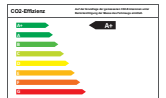

### Umwelt

Schadstoffklasse Euro 6  
Effizienzklasse A+  
CO2-Emission 125 g/km  
Verbrauch, komb. 4,7 l/100km  
Verbrauch, innerorts 5,6 l/100km  
Verbrauch, außerorts 4,2 l/100km

### Details

Klimaanlage, 4x Front- und Seitenairbags, Zentralverriegelung, Elektr. Fensterheber, Grüne Plakette, Halogen-Scheinwerfer, Stoffpolster, Einparkhilfe hinten, Euro 6, LED-Tagfahrlicht, Farbe: Candy-Weiß/Candy-Weiß, mechanisch, 5 Gänge, Freisprecheinrichtung, Außenspiegel beheizbar, Radio, Servolenkung, Interieur schwarz, Wegfahrsperrung,